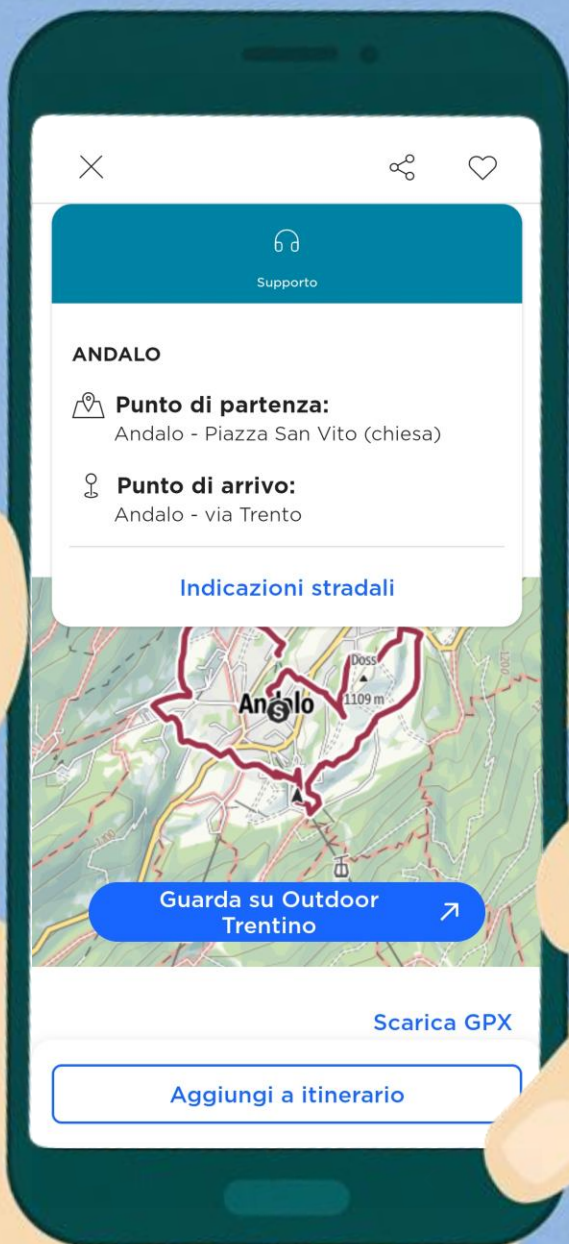

[Aggiungi a itinerario](#)

[Prenota](#)

trentino
marketing
SOCIETÀ PER IL TURISMO

INFINE SI RINNOVANO ANCHE GLI ITINERARI

CON IL TRACCIATO DEL PERCORSO SU MAPPA

Supporto

ANDALO

Punto di partenza:

Andalo - Piazza San Vito (chiesa)

Punto di arrivo:

Andalo - via Trento

[Indicazioni stradali](#)

[Scarica GPX](#)

[Aggiungi a itinerario](#)

E IL COLLEGAMENTO ALL'APP OUTDOOR TRENTINO

trentino
marketing
SOCIETÀ PER IL TURISMO