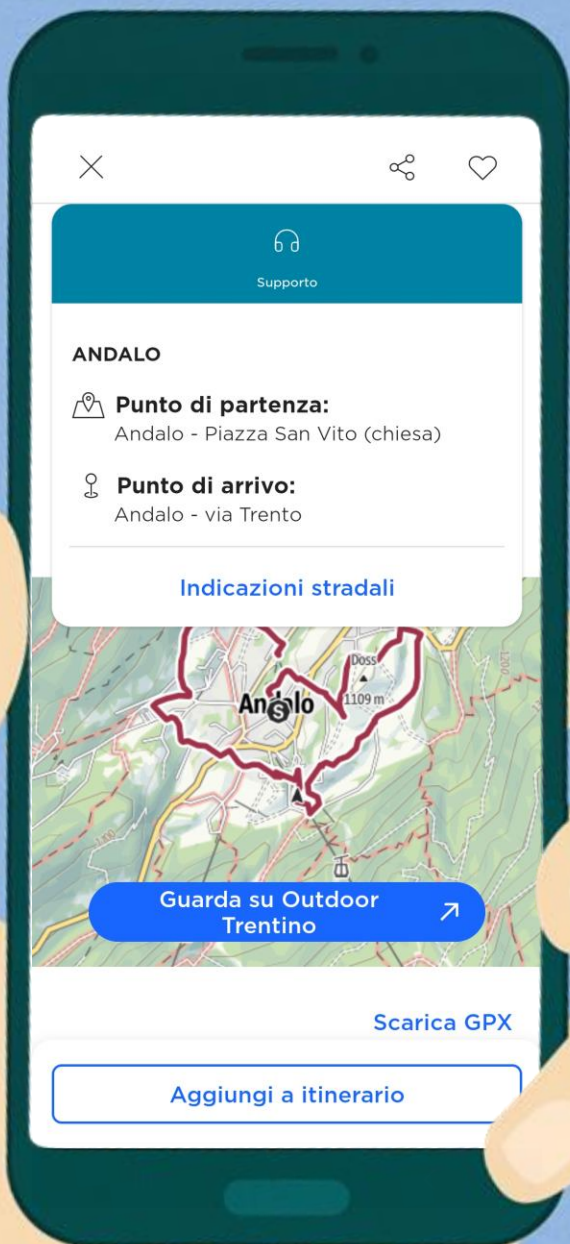

[Aggiungi a itinerario](#)

[Prenota](#)

trentino
marketing
SOCIETÀ PER IL TURISMO

INFINE SI RINNOVANO ANCHE GLI ITINERARI

CON IL TRACCIATO DEL PERCORSO SU MAPPA

Supporto

ANDALO

Punto di partenza:

Andalo - Piazza San Vito (chiesa)

Punto di arrivo:

Andalo - via Trento

[Indicazioni stradali](#)

[Scarica GPX](#)

[Aggiungi a itinerario](#)

E IL COLLEGAMENTO ALL'APP OUTDOOR TRENTINO

trentino
marketing
SOCIETÀ PER IL TURISMO

Mio Trentino

L'APP CHE TI
CONNETTE ALL'OSPITE