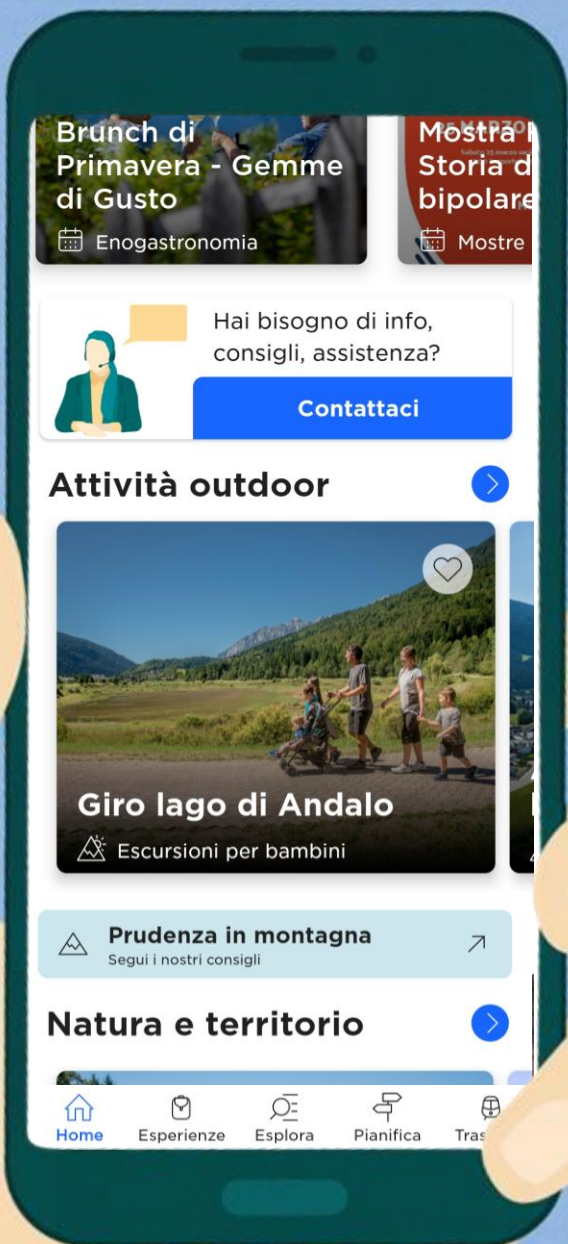

Scegli una o più opzioni

Potrai modificarle in seguito dal profilo

Arte
e cultura

Mangiare
e bere

Attività
outdoor

Eventi

Natura
e territorio

Terme
e benessere

Salta

Conferma

LA NUOVA HOMEPAGE È PIÙ RICCA E DINAMICA

LA NUOVA HOMEPAGE È PIÙ RICCA E DINAMICA

LA NUOVA HOMEPAGE È PIÙ RICCA E DINAMICA

Lago di Andalo

Lagheti alpini e cascate

Meteo

Oggi

ANDALO

min

9°

max

22°

Dove mangiare

Ristorante Al Faggio