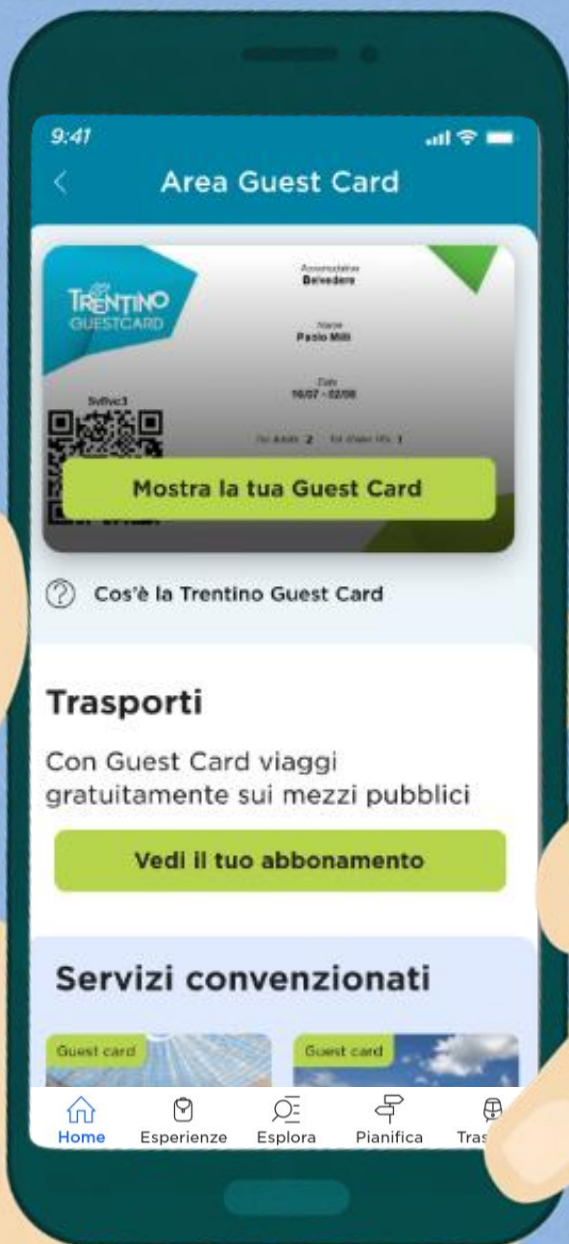

SOCIETÀ PER IL TURISMO

**TUTTO IL MONDO
GUEST CARD È IN
UN'UNICA AREA**

trentino
marketing
SOCIETÀ PER IL TURISMO

E ASSOCIARE LA CARD È PIÙ IMMEDIATO

UNA VOLTA FATTO È SUBITO VISIBILE

E UTILIZZABILE

NELLA STESSA AREA LA LISTA DEI SERVIZI CONVENZIONATI

Collega la Guest Card per usufruire del trasporto pubblico gratuito

Vedi il tuo abbonamento

Visualizza il pass mobilità

In evidenza

Guest Card

Cinque esperienze
sui laghi di Serrala e
delle Piazze

Percorsi naturalistici